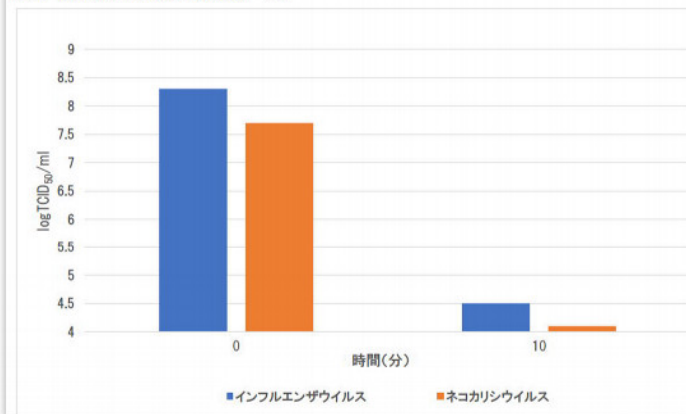

## 抗ウイルス コーティング済

今回は コロナウイルスにも  
効果があると報告された  
抗ウイルスコーティング剤の  
ご紹介です！

2020年5月29日

独立行政法人製品評価技術基盤機構、  
及び経済産業省からの同時発表された  
界面活性剤の第4級アンモニウム塩が  
新型コロナウイルスに有効と判断されました

(参考 抗菌抗ウイルス剤での試験データ)

10分後に 上記ウイルスが激減した 1/6000