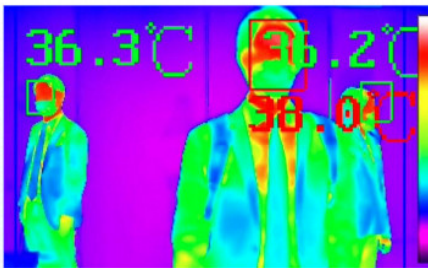

ASMO便り

2020年
第14弾

<https://as-mo.co.jp/>

ホテル・レストラン入り口で
お客様にわずらわしさを与えず
安心して、楽しい時間を過ごして
いただくために

精度±0.5℃
サーマル解像度：160×120
光学解像度：2688×1520（4MP）
測定可能温度帯：30℃～45℃
温度計測距離：1m程度
IPカメラ入寮 4CH
最大解像度：4MP
静穏：ファンレス
ライン越え検知、侵入検知機能対応
1TB SSD ストレージを内蔵

サーマルカメラ 丸っとセットで販売

カメラ本体

必要なもの 取付等も
費用に含みます
面倒なことは おまかせ！

ネットワークビデオレコーダー

カメラ映像を
レコーダーに保存
リアルタイムで
モニターに映し出します。

スクリーニング

サーマルカメラで
体温表面温度を
37.5度以上で
異常体温の人を
見つける

二次スクリーニング
異常体温の人だけを
体温再測定させてもら
う